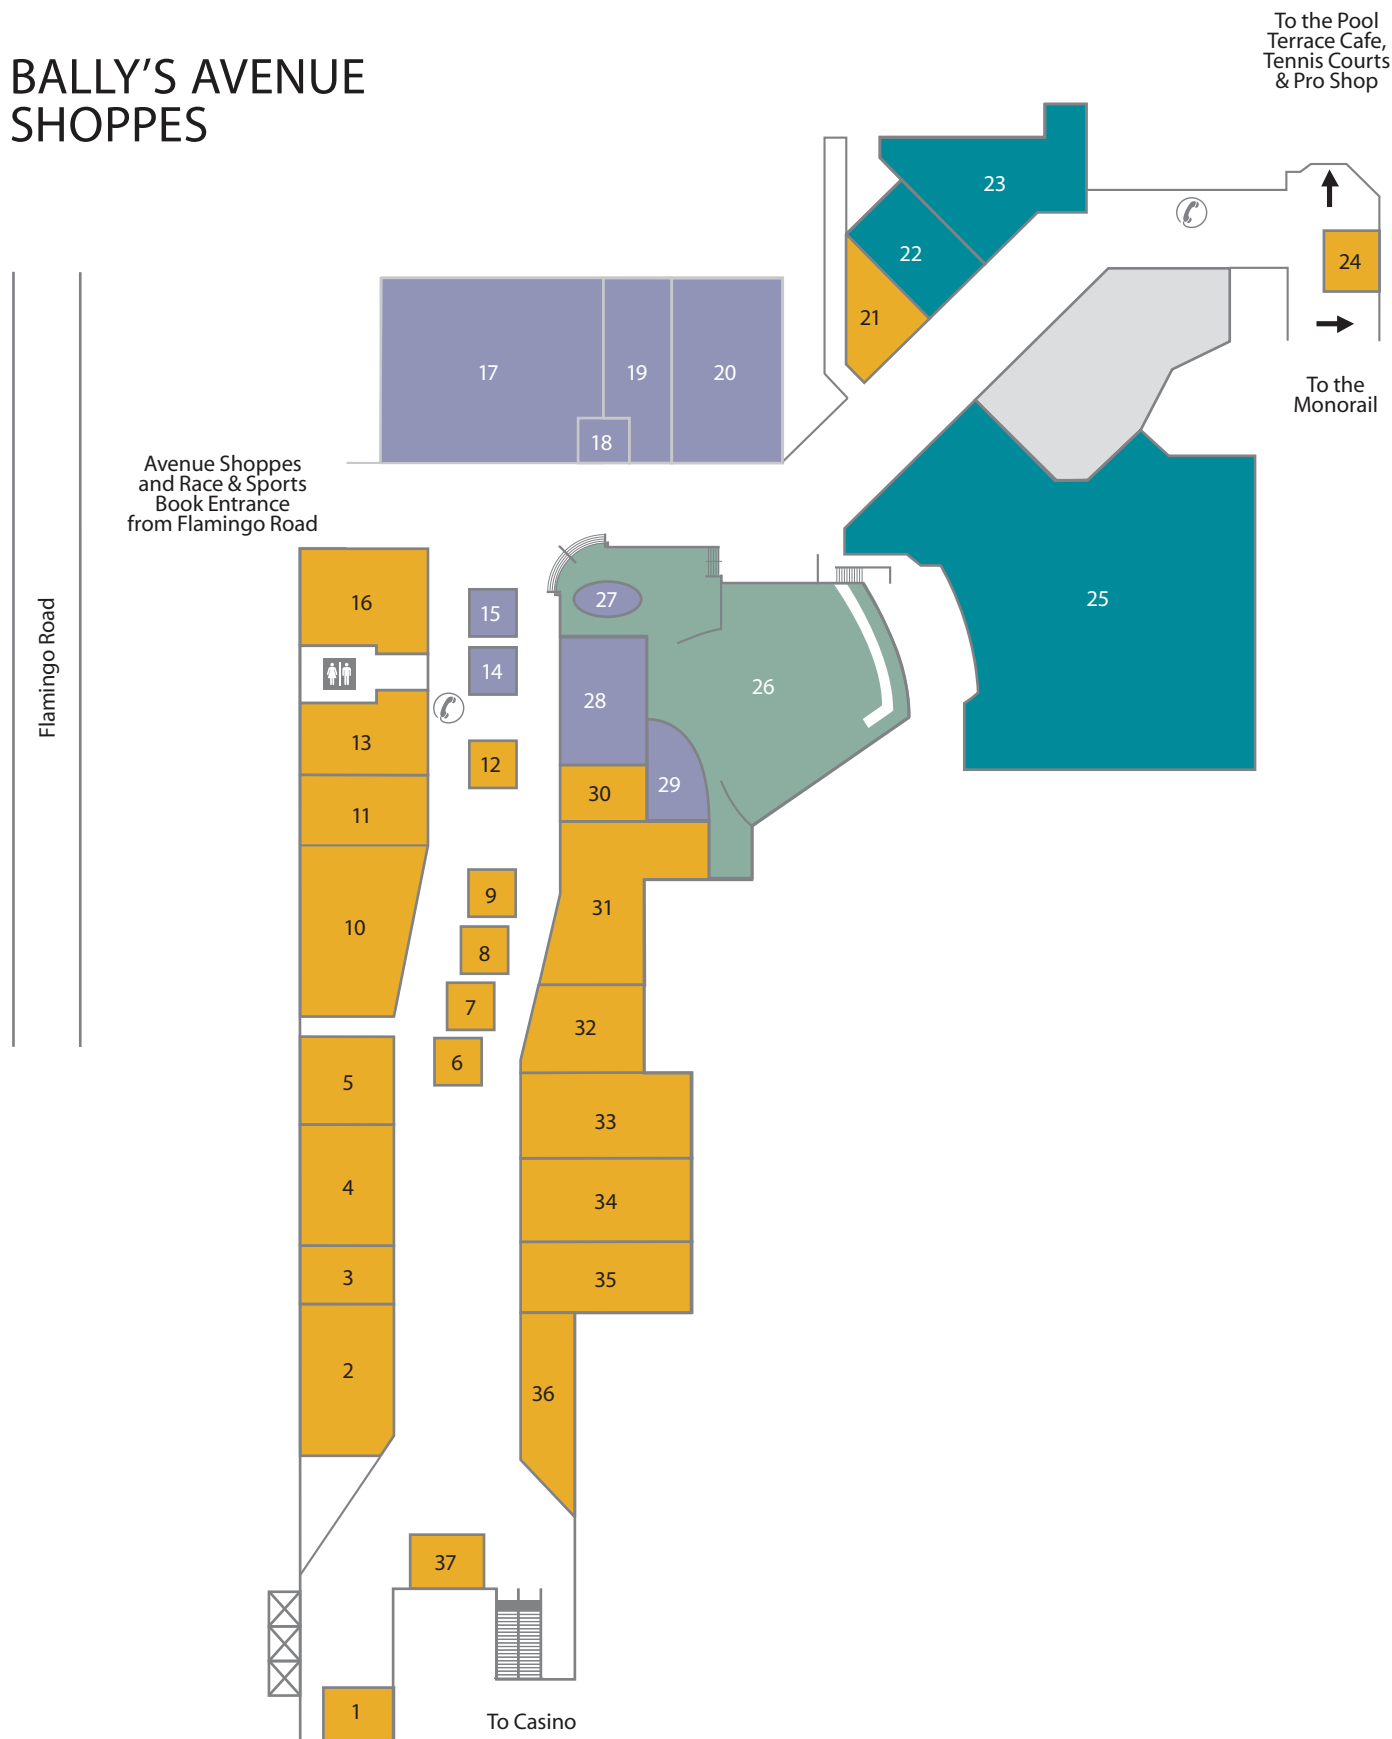

## RESTAURANTS/BARS

4. Sidewalk Café
5. Tequila Bar
6. Asia
7. Bally's Steakhouse
8. al Dente
14. Indigo Lounge
15. Sully's Bar
19. Le Burger Brasserie
23. Big Kitchen Buffet
25. Nosh
27. Central Lobby Lounge
30. Java Coast

## CASINO

16. Poker Room
17. Champagne Slots
18. Casino Cage
26. Keno Lounge
29. Main Casino
35. Total Rewards Center

## SHOPPING

9. Le Paradis
10. Paris Line
11. L'Art de Paris
12. Clio Blue
20. La Ménagerie de Paris
21. Cartier Lunettes
24. Gift Shop
37. Park Place Jewelers
38. Gift Shop

## RESTAURANTS/BARS

14. Häagen-Dazs Ice Cream
15. New York Pretzel
17. Café Sbarro
18. Krispy Kreme
19. Johnny's Delicatessen
20. Ichiban Sushi
27. The Book Bar
28. Race & Sports VIP Lounge
29. Race and Sports Bar